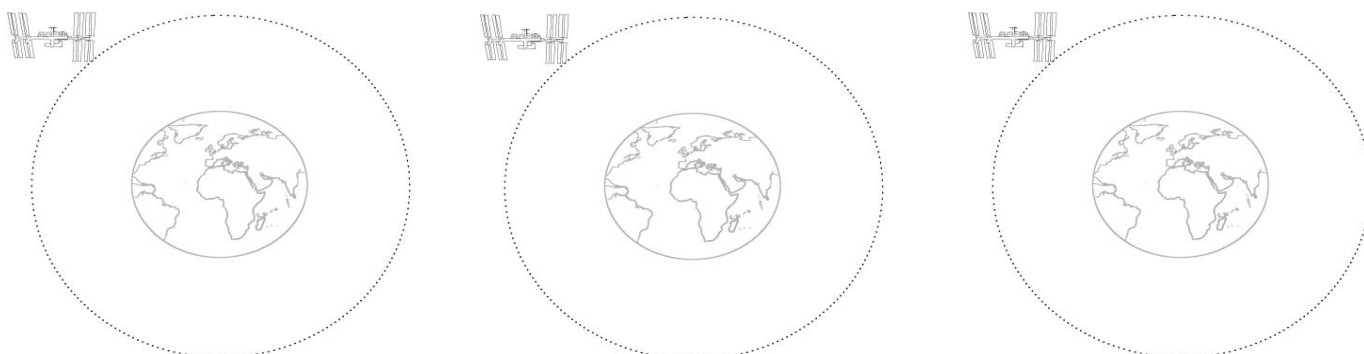

Procvič si zápěstí

 Naznač dráhu vesmírné stanice ISS kolem Země (jako na obrázku vpravo nahoře).

Procvič si zápěstí

 Nakresli Saturnu jeho prstence (jako na obrázku vpravo nahoře).