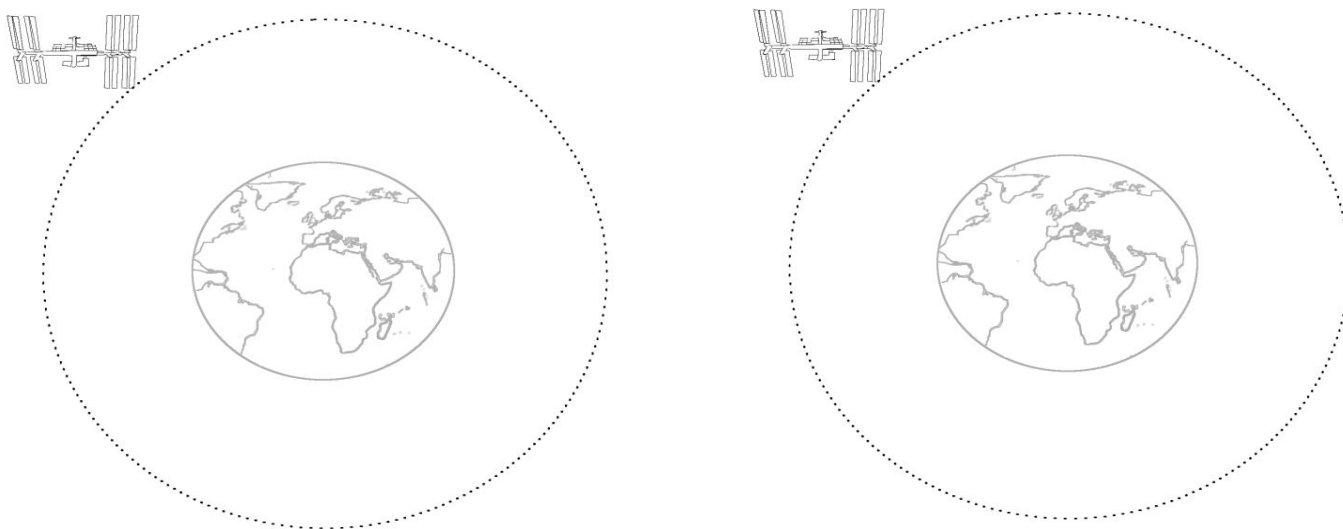

Procvič si zápěstí

 Naznač dráhu vesmírné stanice ISS kolem Země (jako na obrázku vpravo nahoře).

Procvič si zápěstí

 Nakresli Saturnu jeho prstence (jako na obrázku vpravo nahoře).